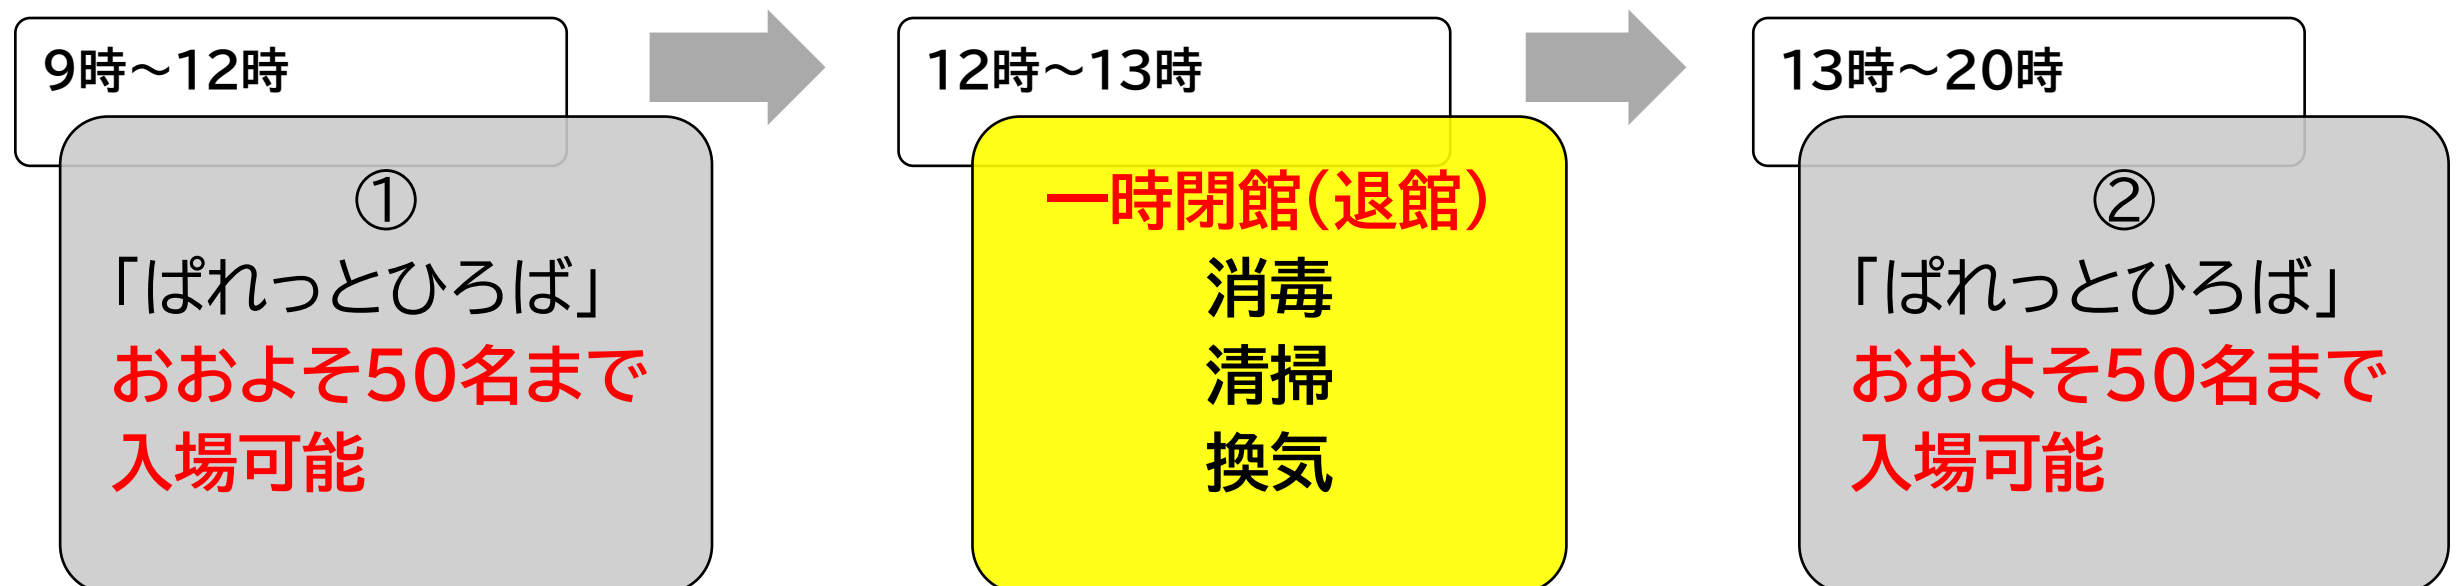

# 「ぱれっとひろば」のご利用について

新型コロナウイルス感染症拡大防止の観点から、1月29日から当面の間ぱれっとひろばのご利用は下記の通りとします。皆様のご協力をお願いします。

## 記

● 実施期間: **令和4年 1月29日～ 当面の間**

● 実施内容: 入場可能人数は**おおよそ50名**とします。

**子ども1人につき、大人1人の入場を可能とします(9時～17時)。**

利用時間は**60分程度**でお願いします。

# ぱれっとひろばのご利用について

ご利用は60分以内でお願いします。  
子ども1人に対し、大人1人の入場とします。(9時～17時)